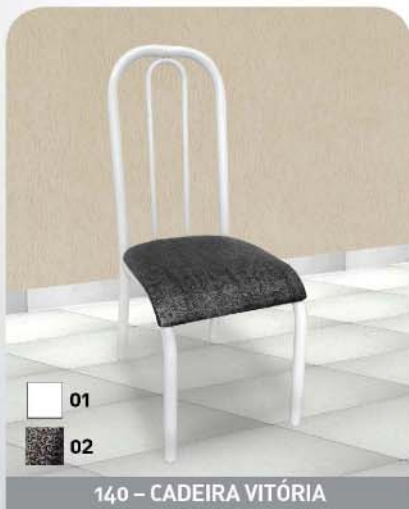

Imagens meramente ilustrativas. A empresa se reserva o direito de efetuar modificações técnicas nos produtos sem prévio aviso. Impressão: março/2013.

REPRESENTANTE

MOVERAÇÃO INDÚSTRIA E COMÉRCIO DE MÓVEIS
RODOVIA ANEL VIÁRIO ERNESTO SEGUNDO, Nº 820 - PARQUE INDUSTRIAL - ITAJOBI - SP - CEP 15840-000

TEL: (17) 3546-32-15 - FAX: (17) 3546-3219

www.moveraco.com.br | atendimento@moveraco.com.br