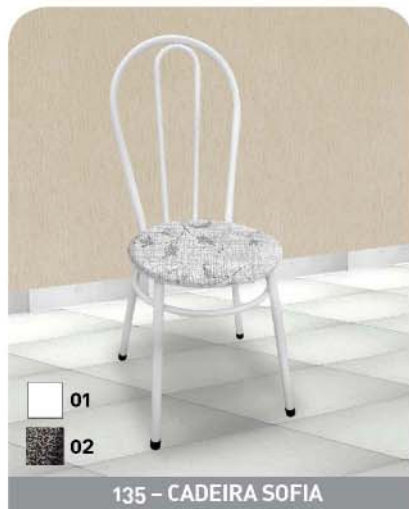

Imagens meramente ilustrativas. A empresa se reserva o direito de efetuar modificações técnicas nos produtos sem prévio aviso. Impressão: março/2013.

REPRESENTANTE

MOVERAÇÃO INDÚSTRIA E COMÉRCIO DE MÓVEIS
RODOVIA ANEL VIÁRIO ERNESTO SEGUNDO, Nº 820 - PARQUE INDUSTRIAL - ITAJOBI - SP - CEP 15840-000

TEL: (17) 3546-32-15 - FAX: (17) 3546-3219

www.moveraco.com.br | atendimento@moveraco.com.br