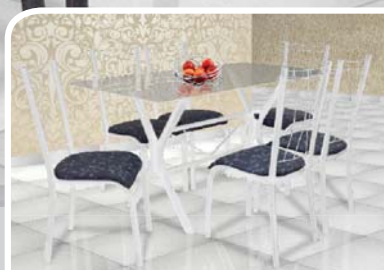

LANÇAMENTO

COR
01
02

MESA ITÁLIA VERDE UBATUBA 1,50m Tampo em Granito Verde Ubatuba
CADEIRA MADRI - LANÇAMENTO!

Cor: 02 | Base: 3080 | Tampo: 605
Cadeira: 160 | Assento/Encosto: 03/03

COR
01
02

MESA SUÍÇA 1,50m Tampo em Vidro Fumê
CADEIRA ATENAS