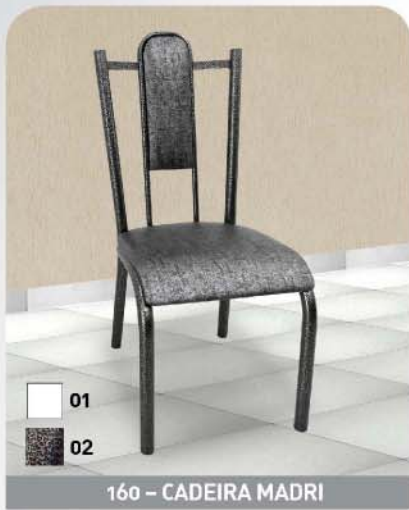

Imagens meramente ilustrativas. A empresa se reserva o direito de efetuar modificações técnicas nos produtos sem prévio aviso. Impressão: março/2013.

REPRESENTANTE

MOVERAÇÃO INDÚSTRIA E COMÉRCIO DE MÓVEIS
RODOVIA ANEL VIÁRIO ERNESTO SEGUNDO, Nº 820 - PARQUE INDUSTRIAL - ITAJOBI - SP - CEP 15840-000

TEL: (17) 3546-32-15 - FAX: (17) 3546-3219

www.moveraco.com.br | atendimento@moveraco.com.br