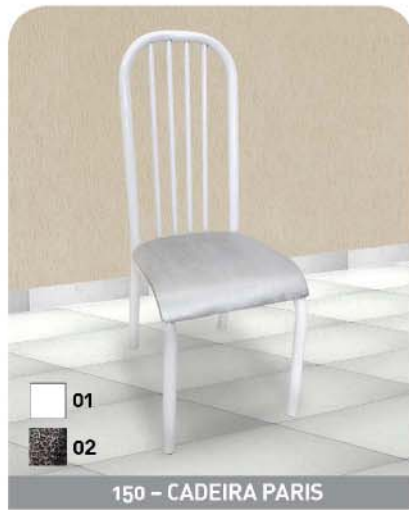

Imagens meramente ilustrativas. A empresa se reserva o direito de efetuar modificações técnicas nos produtos sem prévio aviso. Impressão: março/2013.

REPRESENTANTE

MOVERAÇÃO INDÚSTRIA E COMÉRCIO DE MÓVEIS
RODOVIA ANEL VIÁRIO ERNESTO SEGUNDO, Nº 820 - PARQUE INDUSTRIAL - ITAJOBI - SP - CEP 15840-000

TEL: (17) 3546-32-15 - FAX: (17) 3546-3219

www.moveraco.com.br | atendimento@moveraco.com.br